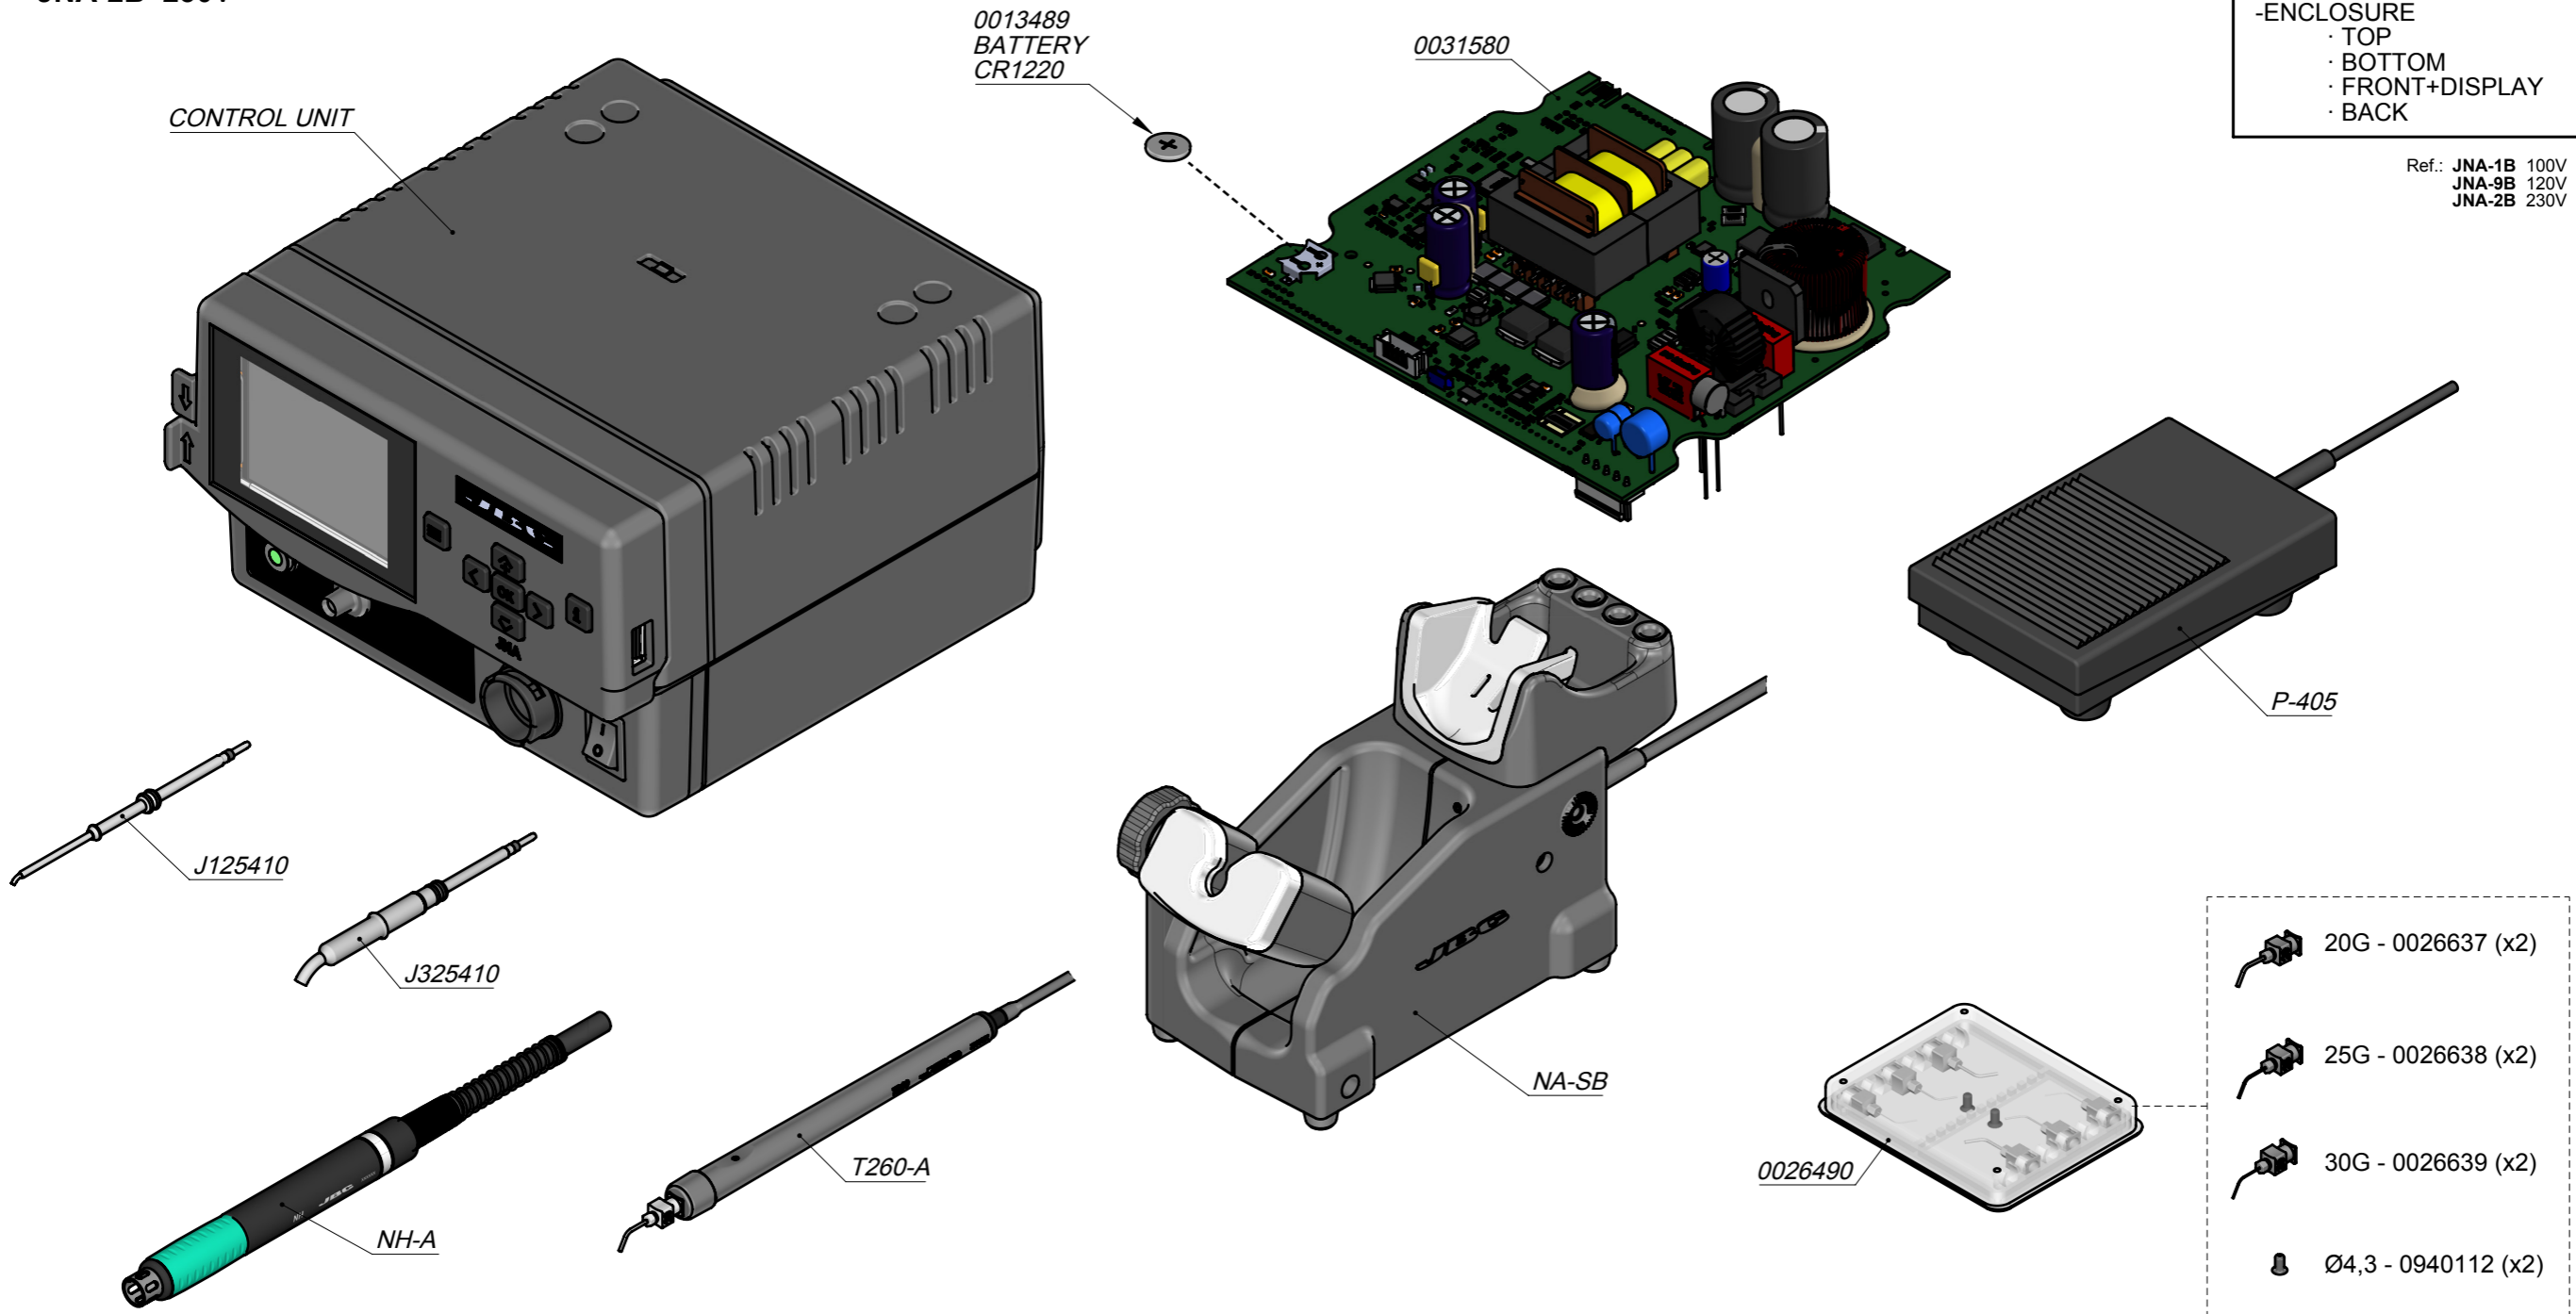

**JNA**  
 High-Precision Hot Air Station  
 Ref.: **JNA-9B** 100V  
**JNA-1B** 120V  
**JNA-2B** 230V

SPARE PARTS	
<b>CONTROL UNIT:</b>	
-CIRCUIT	0031580
-ENCLOSURE	
· TOP	0025603
· BOTTOM	0026511
· FRONT+DISPLAY	0025175
· BACK	0022349

Ref.: **JNA-1B** 100V FUSE T-2A  
**JNA-9B** 120V FUSE T-2A  
**JNA-2B** 230V FUSE T-2A

-  20G - 0026637 (x2)
-  25G - 0026638 (x2)
-  30G - 0026639 (x2)
-  Ø4,3 - 0940112 (x2)